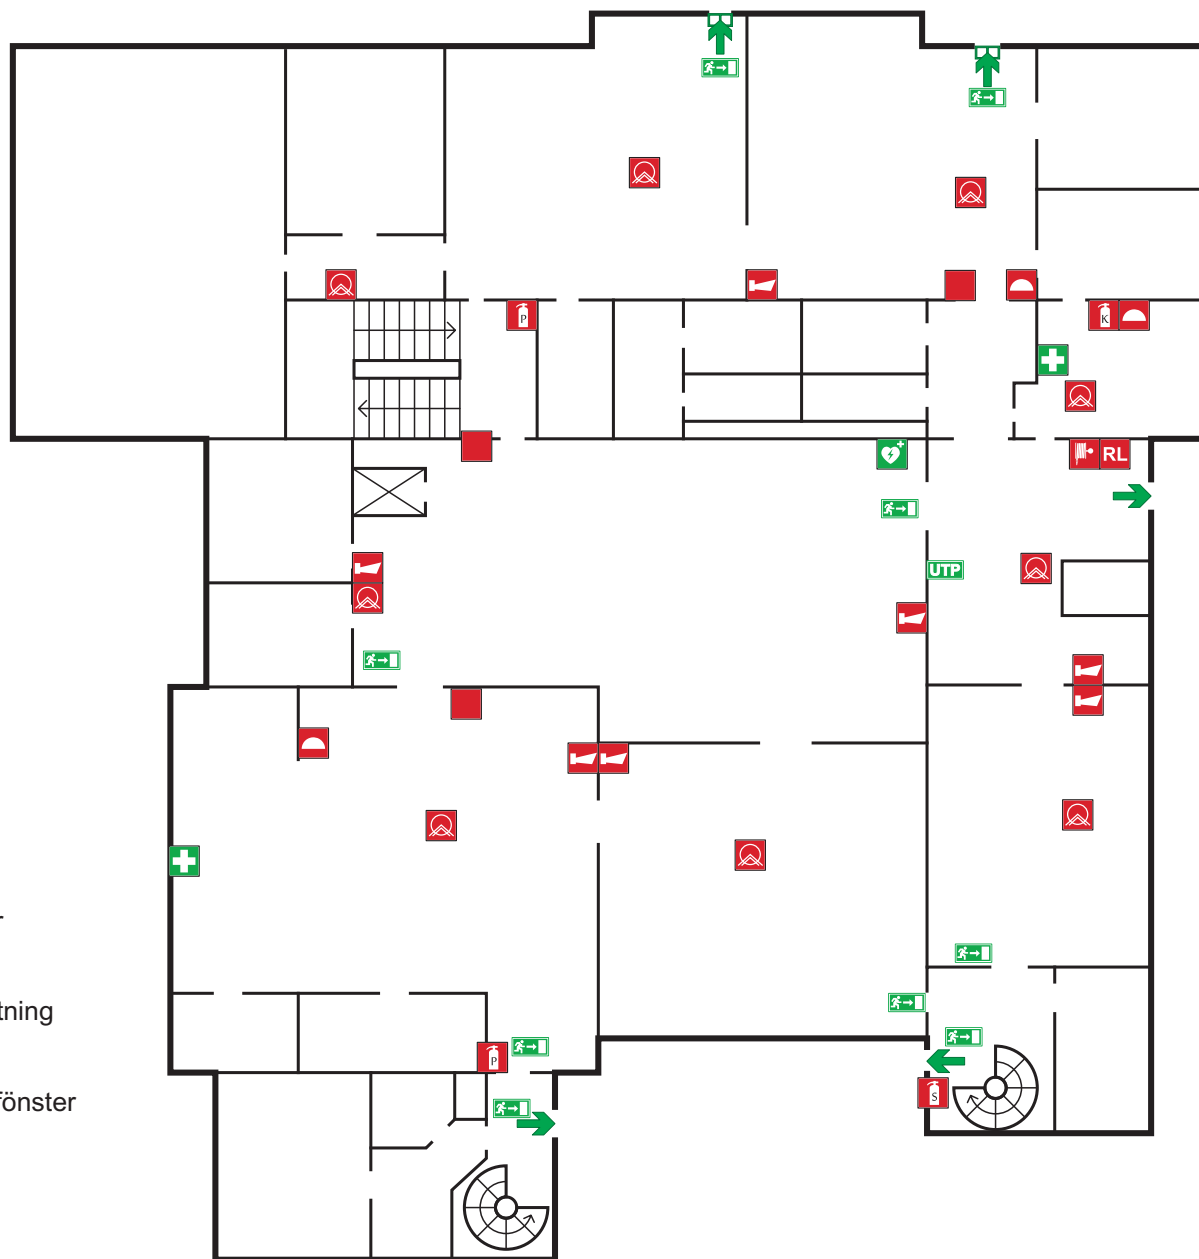

# KONTROLLRITNING - SBA

Segeltorps kyrka  
Övervåning

- Kolsyresläckare
- Pulversläckare
- Skumsläckare
- Inomhusbrandpost
- Brandfilt
- Nödutgångsarmatur
- Utrymningsplan
- Första hjälpenutrustning
- Hjärtstartare
- Larmdon
- Brandlarmscentral
- Rökdetektor

# KONTROLLRITNING - SBA

Segeltorps kyrka  
Bottenvåning

-  Kolsyresläckare
-  Pulversläckare
-  Skumsläckare
-  Inomhusbrandpost
-  Brandfilt
-  Nödutgångsarmatur
-  Utrymningsplan
-  Första hjälpenutrustning
-  Hjärtstartare
-  Utrymningsväg via fönster
-  Larmdon
-  Röklucka
-  Rökdetektor
-  Dörr med magnetlås