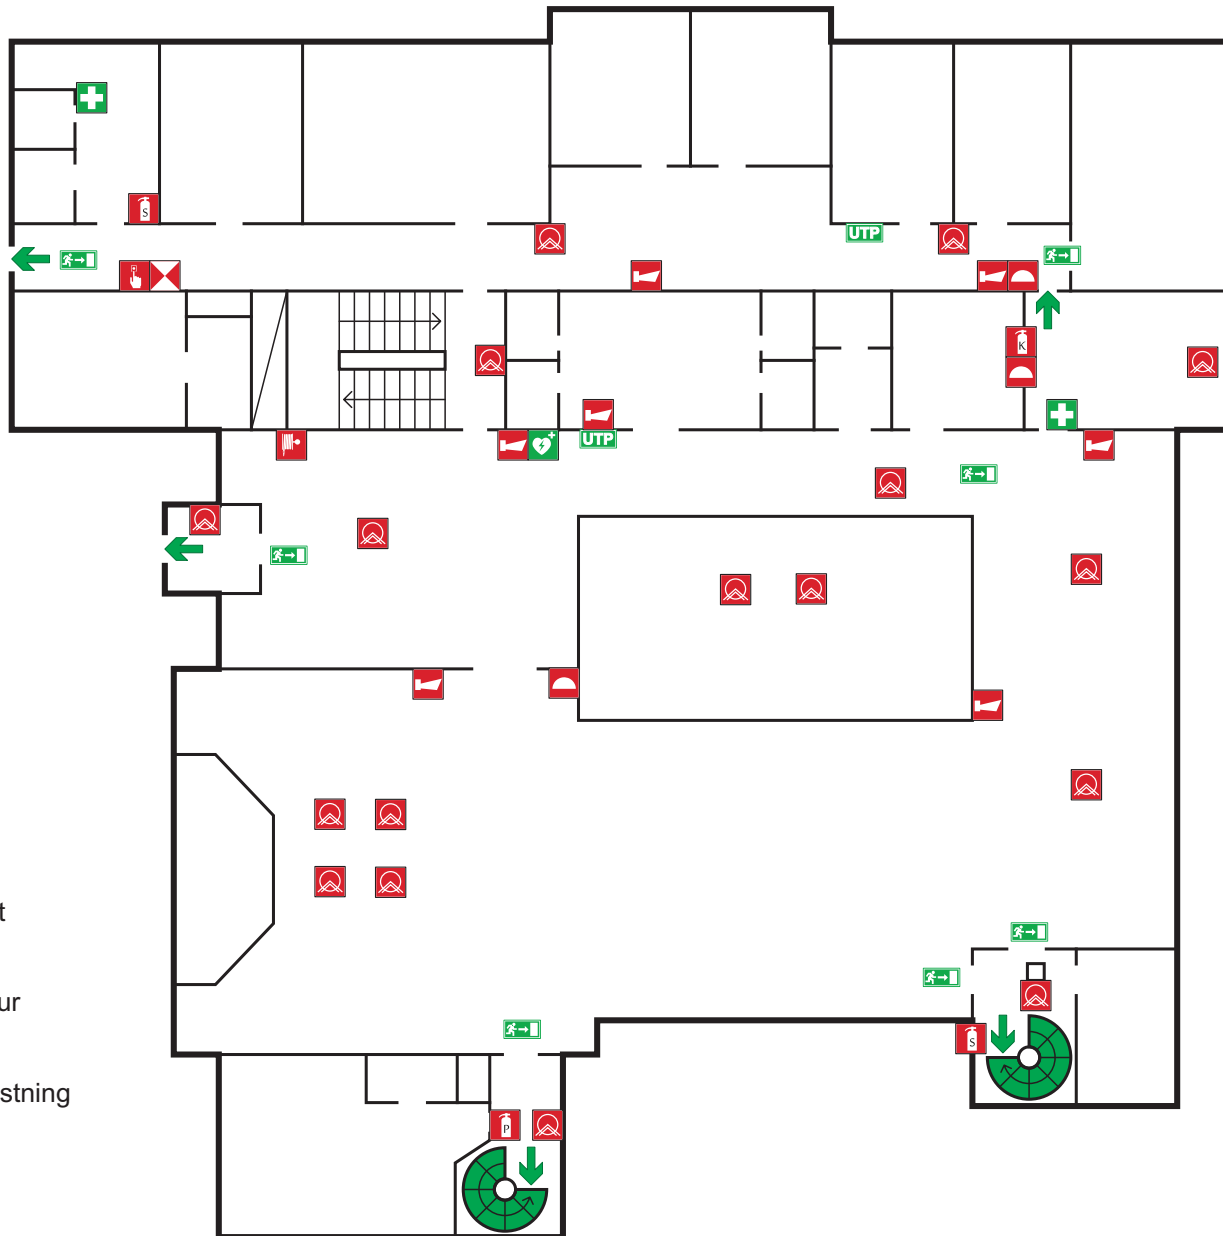

# KONTROLLRITNING - SBA

Segeltorps kyrka  
Övervåning

- Kolsyresläckare
- Pulversläckare
- Skumsläckare
- Inomhusbrandpost
- Brandfilt
- Nödutgångsarmatur
- Utrymningsplan
- Första hjälpenutrustning
- Hjärtstartare
- Larmdon
- Brandlarmscentral
- Rökdetektor

# KONTROLLRITNING - SBA

Segeltorps kyrka  
Bottenvåning

-  Kolsyresläckare
-  Pulversläckare
-  Skumsläckare
-  Inomhusbrandpost
-  Brandfilt
-  Nödutgångsarmatur
-  Utrymningsplan
-  Första hjälpenutrustning
-  Hjärtstartare
-  Utrymningsväg via fönster
-  Larmdon
-  Röklucka
-  Rökdetektor
-  Dörr med magnetlås